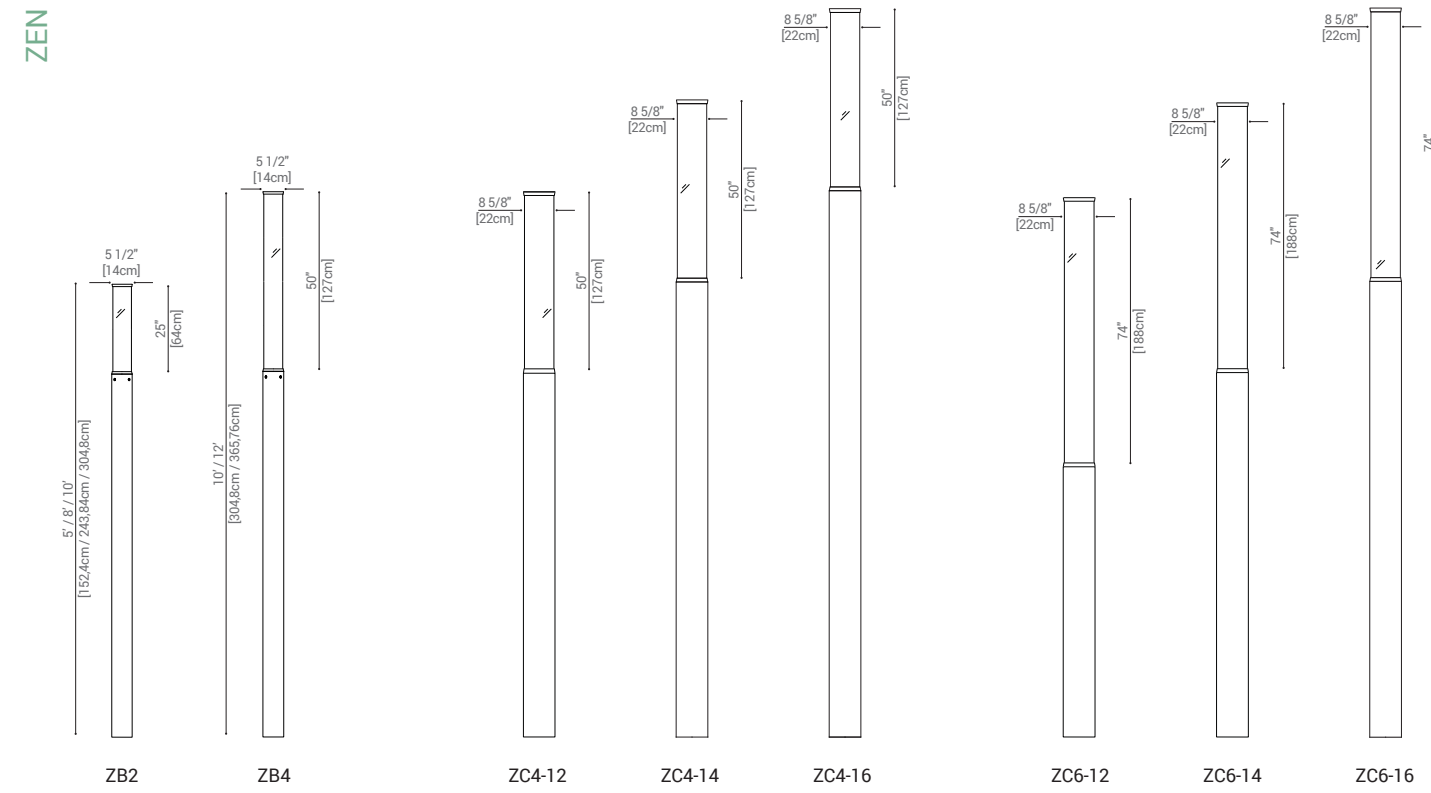

consoles

bollards

colonnes lumineuses

GUIDE DE PRODUITS

tête de fût

AUGUSTA

- AG10T4A (16" / 41cm)
- AG10T4B (18 1/2" / 47cm)
- AG10T4C (16 1/4" / 41cm)
- AG10T4D (19 1/4" / 49cm)

AZALEA

- CLE17T4D (17" / 43cm)

CARTIER

- CART4A (20 7/16" / 53cm)
- CART4B (20 13/16" / 53cm)
- CART4C (20 13/16" / 53cm)
- CART4D (20 7/16" / 53cm)

CLASSIC

- CL41T4A (19 1/2" / 49cm)
- CL41T4B (19 1/2" / 49cm)
- CL41T4C (19 1/2" / 49cm)
- CLE17T4C (16 1/2" / 42cm)

HUDSON

- HUDT4A (17 3/4" / 45cm)

LEVANTO

- CLE17T4A (16 1/2" / 42cm)
- CLE17T4B (24" / 61cm)

MARINA

- CN12T4A (24 3/4" / 63cm)
- CN12T4B (24 3/4" / 63cm)

MERIDIAN

- CA10T4A (18 1/2" / 47cm)
- CA10T4B (18 1/2" / 47cm)
- CA10T4C (18 1/2" / 47cm)
- CA10T4D (16" / 41cm)
- CA13T4A (18 1/2" / 47cm)
- CA13T4B (18 1/2" / 47cm)
- CA13T4C (18 1/2" / 47cm)
- CA13T4D (16" / 41cm)

DENVER

- CD20S2A (26 1/2" / 67cm)

HUDSON

- HUDS4A (17 11/16" / 45cm)

KANATA

- JFSS2A (16" / 41cm)

MOCHI

- MOCS2 (20" / 51cm)