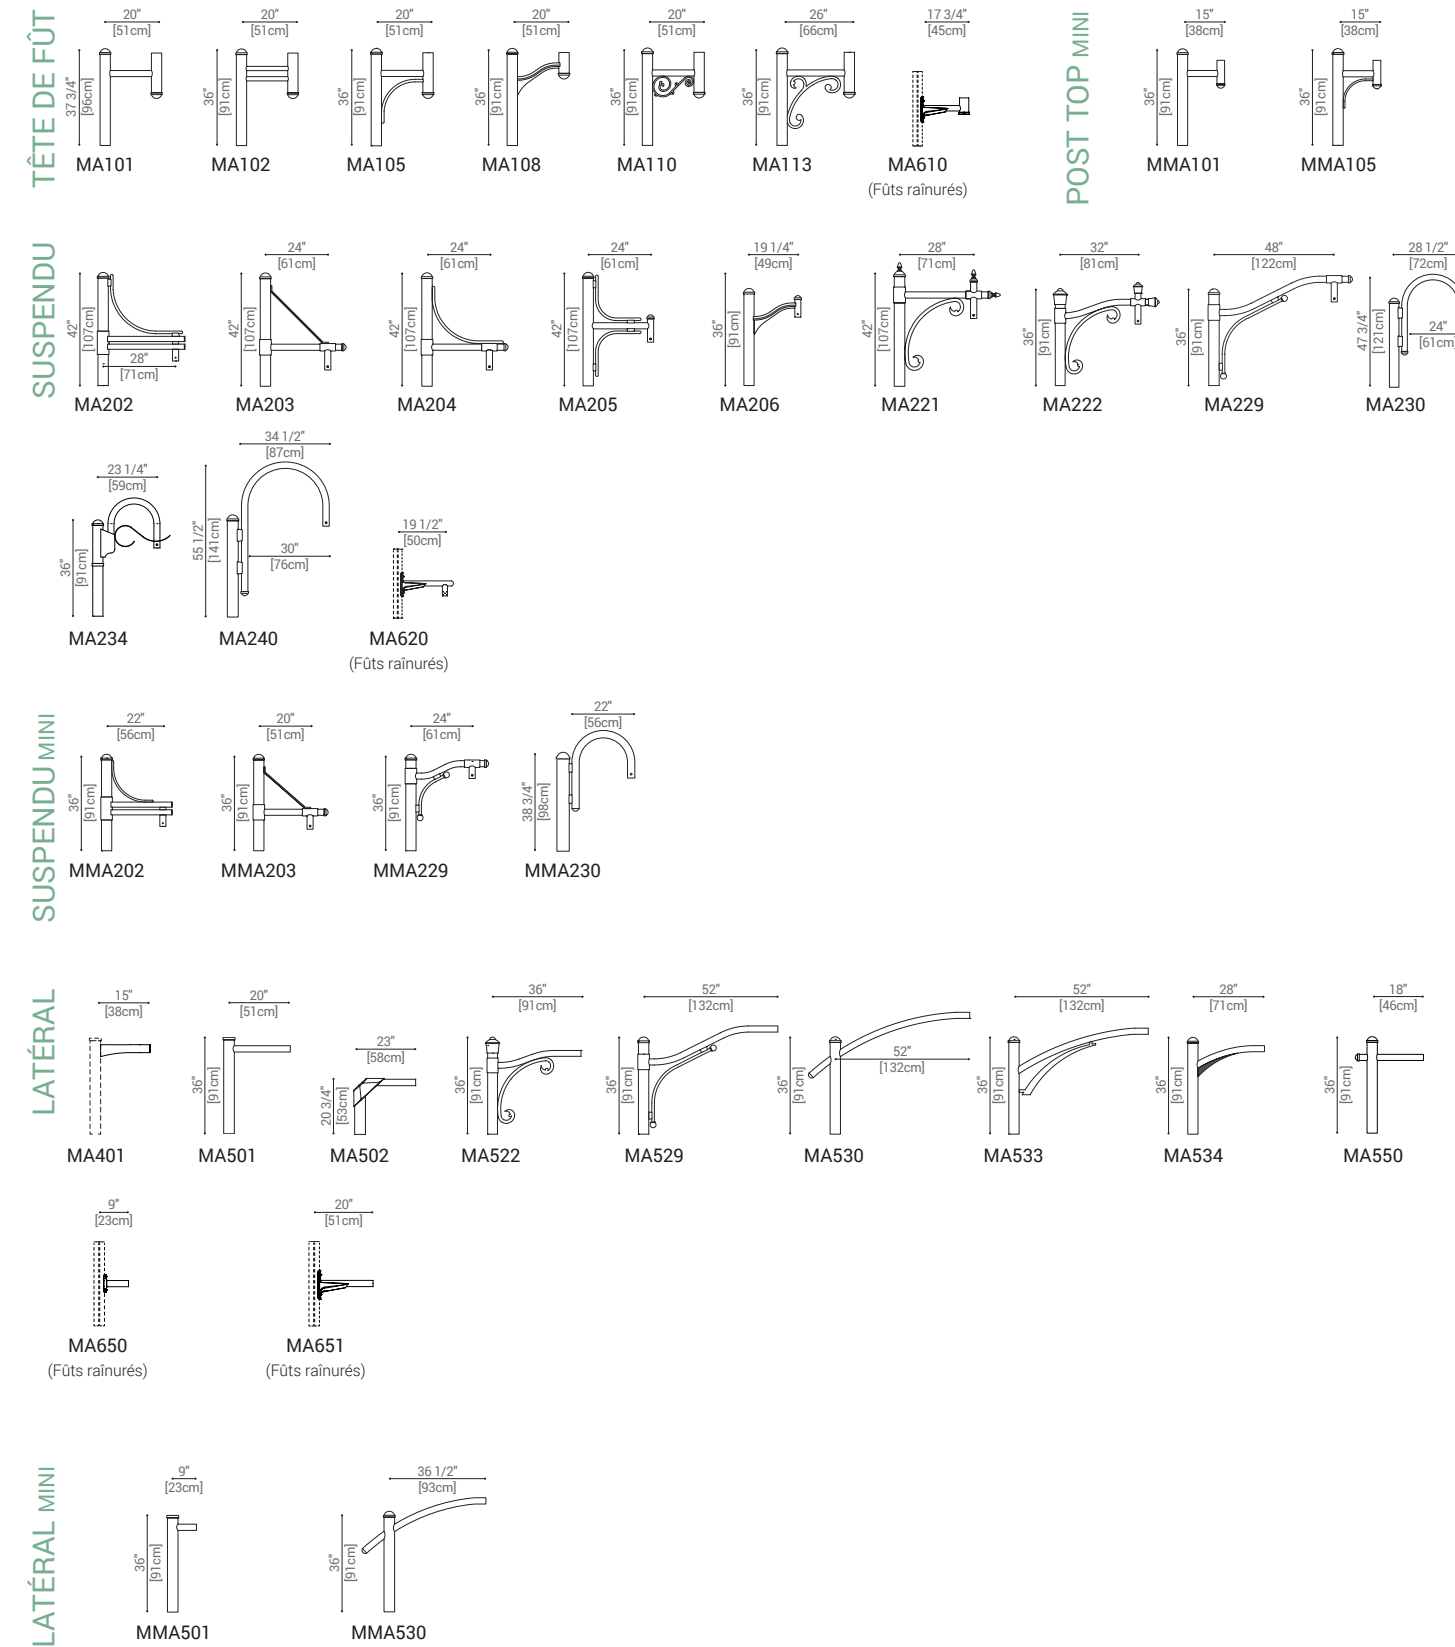

consoles

bollards

colonnes lumineuses

GUIDE DE PRODUITS

tête de fût

AUGUSTA

- AG10T4A (16" / 41cm)
- AG10T4B (18 1/2" / 47cm)
- AG10T4C (16 1/4" / 41cm)
- AG10T4D (19 1/4" / 49cm)

AZALEA

- CLE17T4D (17" / 43cm)

CARTIER

- CART4A (20 7/16" / 53cm)
- CART4B (20 13/16" / 53cm)
- CART4C (20 13/16" / 53cm)
- CART4D (20 7/16" / 53cm)

CLASSIC

- CL41T4A (19 1/2" / 49cm)
- CL41T4B (19 1/2" / 49cm)
- CL41T4C (19 1/2" / 49cm)
- CLE17T4C (16 1/2" / 42cm)

HUDSON

- HUDT4A (17 3/4" / 45cm)

LEVANTO

- CLE17T4A (16 1/2" / 42cm)
- CLE17T4B (24" / 61cm)

MARINA

- CN12T4A (24 3/4" / 63cm)
- CN12T4B (24 3/4" / 63cm)

MERIDIAN

- CA10T4A (18 1/2" / 47cm)
- CA10T4B (18 1/2" / 47cm)
- CA10T4C (18 1/2" / 47cm)
- CA10T4D (16" / 41cm)
- CA13T4A (18 1/2" / 47cm)
- CA13T4B (18 1/2" / 47cm)
- CA13T4C (18 1/2" / 47cm)
- CA13T4D (16" / 41cm)