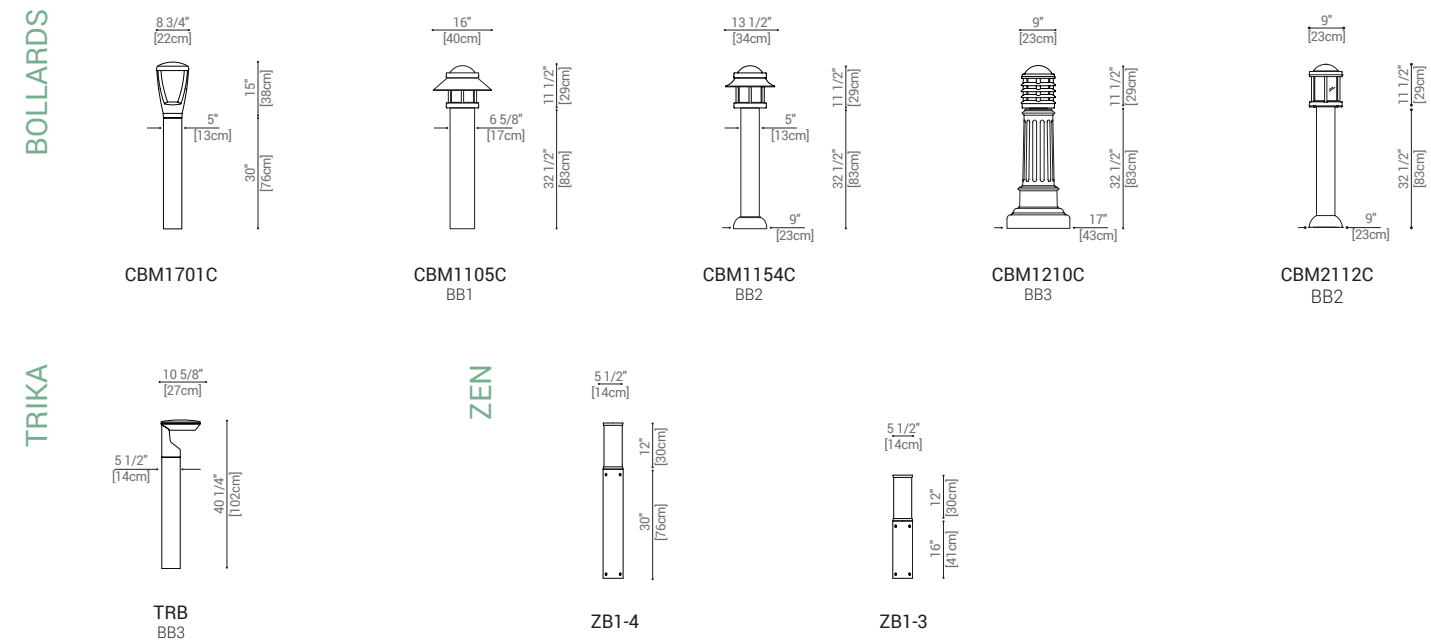

consoles

bollards

colonnes lumineuses

GUIDE DE PRODUITS

tête de fût

AUGUSTA

- AG10T4A (16" / 41cm)
- AG10T4B (18 1/2" / 47cm)
- AG10T4C (16 1/4" / 41cm)
- AG10T4D (19 1/4" / 49cm)

AZALEA

- CLE17T4D (17" / 43cm)

CARTIER

- CART4A (20 7/16" / 53cm)
- CART4B (20 13/16" / 53cm)
- CART4C (20 13/16" / 53cm)
- CART4D (20 7/16" / 53cm)

CLASSIC

- CL41T4A (19 1/2" / 49cm)
- CL41T4B (19 1/2" / 49cm)
- CL41T4C (19 1/2" / 49cm)
- CLE17T4C (16 1/2" / 42cm)

HUDSON

- HUDT4A (17 3/4" / 45cm)

LEVANTO

- CLE17T4A (16 1/2" / 42cm)
- CLE17T4B (24" / 61cm)

MARINA

- CN12T4A (24 3/4" / 63cm)
- CN12T4B (24 3/4" / 63cm)

MERIDIAN

- CA10T4A (18 1/2" / 47cm)
- CA10T4B (18 1/2" / 47cm)
- CA10T4C (18 1/2" / 47cm)
- CA10T4D (16" / 41cm)
- CA13T4A (18 1/2" / 47cm)
- CA13T4B (18 1/2" / 47cm)
- CA13T4C (18 1/2" / 47cm)
- CA13T4D (16" / 41cm)

DENVER

- CD20S2A (26 1/2" / 67cm)

HUDSON

- HUDS4A (17 11/16" / 45cm)

KANATA

- JFSS2A (16" / 41cm)

MOCHI

- MOCS2 (20" / 51cm)